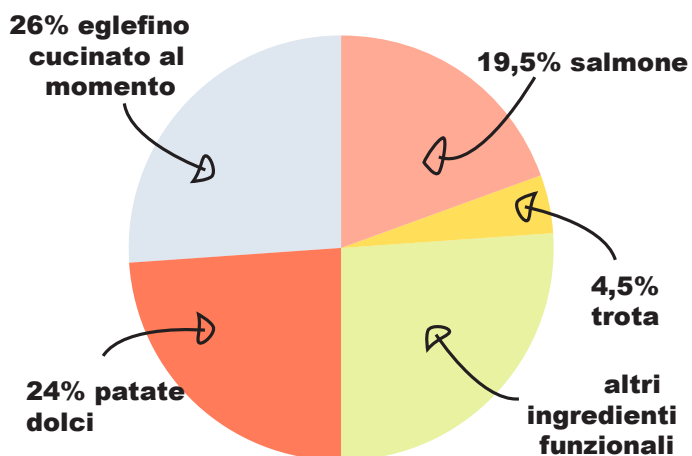

BeateVivo Grain Free Eglefino/Asinello, Patate Dolci e Prezzemolo

**Alimento Completo per Cani
Adulti di taglia Medio/Grande**

Disponibile nei formati
2 kg e 12 kg

Composizione:

Componenti Analitici

Proteine grezze	25%
Grassi grezzi	14%
Fibre grezze	3%
Ceneri grezze	8%
Umidità	8%
NFE (Carboidrati)	42%
Energia metabolizzabile	370 kca/100g
Acidi grassi omega-6	0,8%
Acidi grassi omega-3	1,6%
Calcio	1,4%
Fosforo	1,2%

Pesce 50% (comprendente eglefino cucinato al momento 26%, salmone disidratato 17,5%, olio di trota 4,5% e brodo di salmone 2%), patate dolci (24%), piselli (7%), patate, polpa di barbabietola, olio di oliva, semi di lino, olio di semi di girasole, minerali, prezzemolo (0,3%), brodo di verdure, Fruttooligosaccaridi (FOS, 96 mg/kg), Mannanoligosaccaridi (MOS, 24 mg/kg)