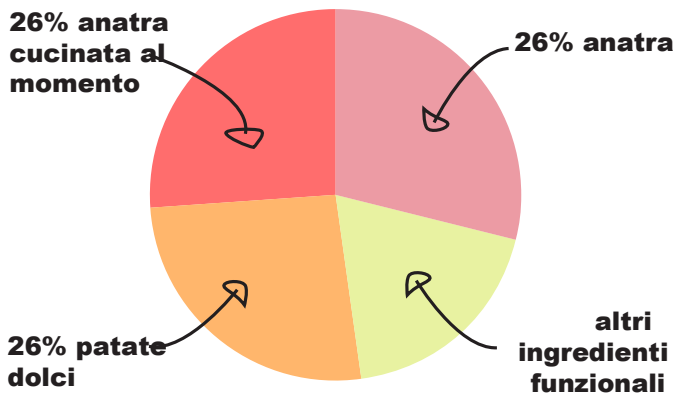

Small Size Breed

BeateVivo Grain Free Anatra, Patate Dolci e Arance

Alimento Completo Monoproteico per Cani Adulti di taglia Piccola

Disponibile nei formati 2 kg e 6 kg

Composizione:

Componenti Analitici

Proteine grezze	26%
Grassi grezzi	15,5%
Fibre grezze	3%
Ceneri grezze	9%
Umidità	8%
NFE (Carboidrati)	38,5%
Energia metabolizzabile	375 kca/100g
Acidi grassi omega-6	4,4%
Acidi grassi omega-3	1,4%
Calcio	2%
Fosforo	1,2%

Anatra 52% (comprendente anatra cucinata al momento 26%, anatra disidratata 24% e brodo di anatra 2%), patate dolci (26%), piselli (8%), patate, aggiunta di Omega 3, semi di lino, polpa di barbabietola, minerali, brodo di verdure, Arance (0,3%), mirtilli rossi, Fruttooligosaccaridi (FOS, 96 mg/kg), Mannanoligosaccaridi (MOS, 24 mg/kg)