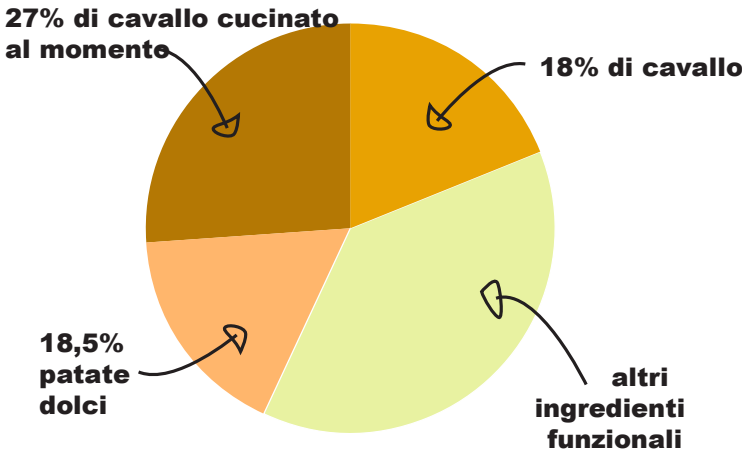

BeateVivo Grain Free Cavallo con Patate Dolci e Melograno

**Alimento Monoproteico Completo per Cani
Adulti di taglia Medio/Grande**

Disponibile nei formati
2 kg e 12 kg

Composizione:

Componenti Analitici

Proteine grezze	26%
Grassi grezzi	16%
Fibre grezze	3,5%
Ceneri grezze	8,5%
Umidità	8%
NFE (Carboidrati)	38%
Energia metabolizzabile	375 kca/100g
Acidi grassi omega-6	2,2%
Acidi grassi omega-3	0,8%
Calcio	1,7%
Fosforo	1,1%

45% di Cavallo (Cavallo cucinato fresco 27%, grasso di cavallo 10% e cavallo disidratato 8%), patate dolci (18,5%), proteine delle patate, favette, patate, piselli (6%), semi di lino, polpa di barbabietola, minerali, brodo di verdure, aggiunta di Omega 3, melograno disidratato (0,03%), Fruttooligosaccaridi (FOS, 96 mg/kg), Mannanoligosaccaridi (MOS, 24 mg/kg)